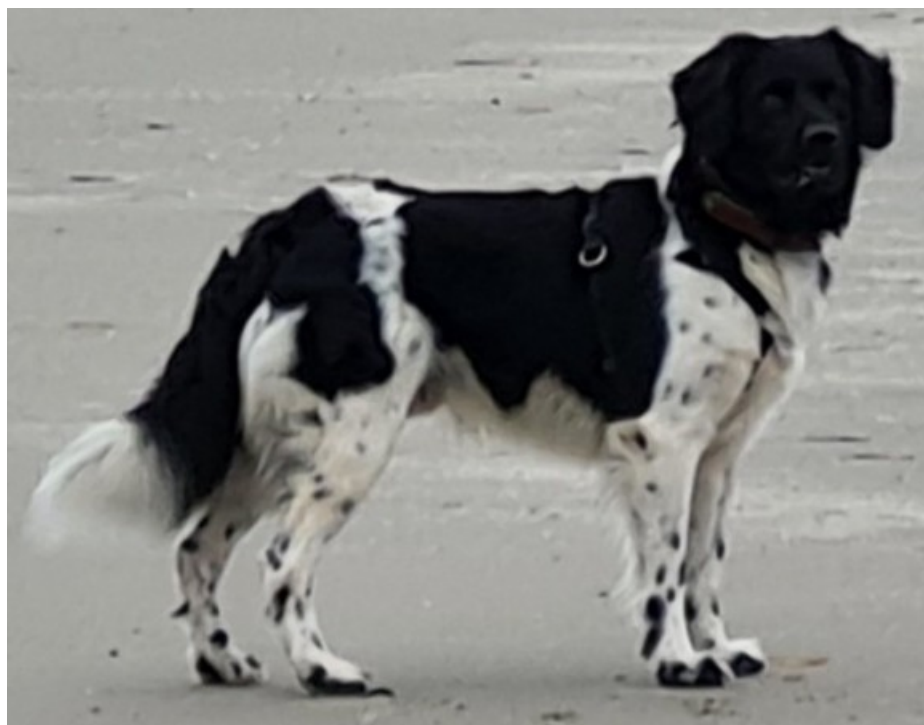

# DJIBBE LOKKE V.D. MOLLEHOEVE

NHSB 3117964 Geb. 08-04-2018

HD: A

Nederlandse vereniging voor Stabij -en Wetterhounen

SCHOFTHOOGTE: 54 CM

WOONPLAATS: 'S-HERTOGENBOSCH

SEPPON V.D. HOUTERD,  
NHSB 2541477, Reu, ZWART EN WIT