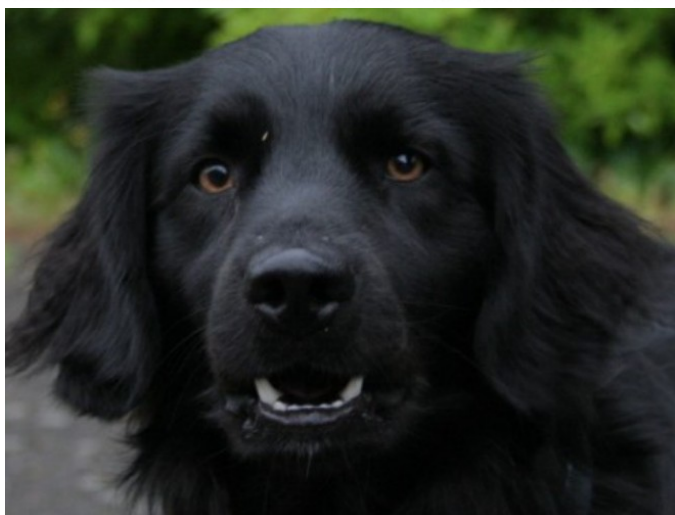

COLORFUL CASTLE'S BONNIE PRINCE

NHSB 3182451

Geb 02-01-2020

HD: A

Nederlandse vereniging voor Stabij-en Wetterhounen

SCHOFTHOOGTE: 51 CM

WOONPLAATS: ZUID-SCHARWOUDE

DRIES,
NHSB 2584254, Reu, ZWART EN WIT