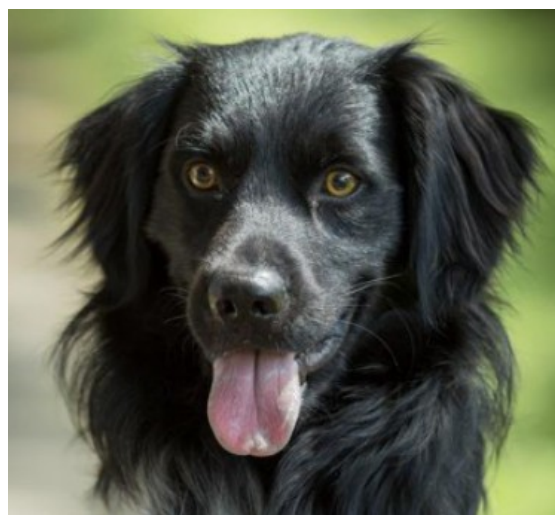

COLORFUL CASTLE'S JAMIE FRASER

NHSB 3182447

Geb 02-01-2020

HD: A

SCHOFTHOOGTE: 53 CM

WOONPLAATS: ROTTERDAM

Nederlandse vereniging voor Stabij -en Wetterhounen

DRIES,
NHSB 2584254, Reu, ZWART EN WIT