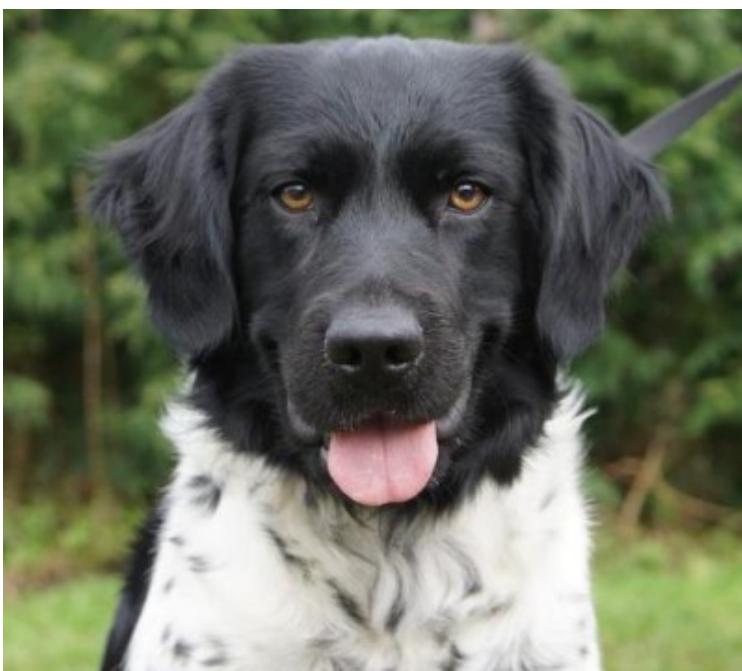

# SINNEBLINK SILKE DOUWE ABE

NHSB 2987404

Geb. 06-11-2014

HD A

*Nederlandse vereniging voor Stabij-en Wetterhounen*

**SCHOFTHOOGTE: 52 CM**

**WOONPLAATS: Heerenveen**

SIKKE FAN 'E BLOMMETÚN,  
NHSB 2517579, Reu, ZWART EN WIT